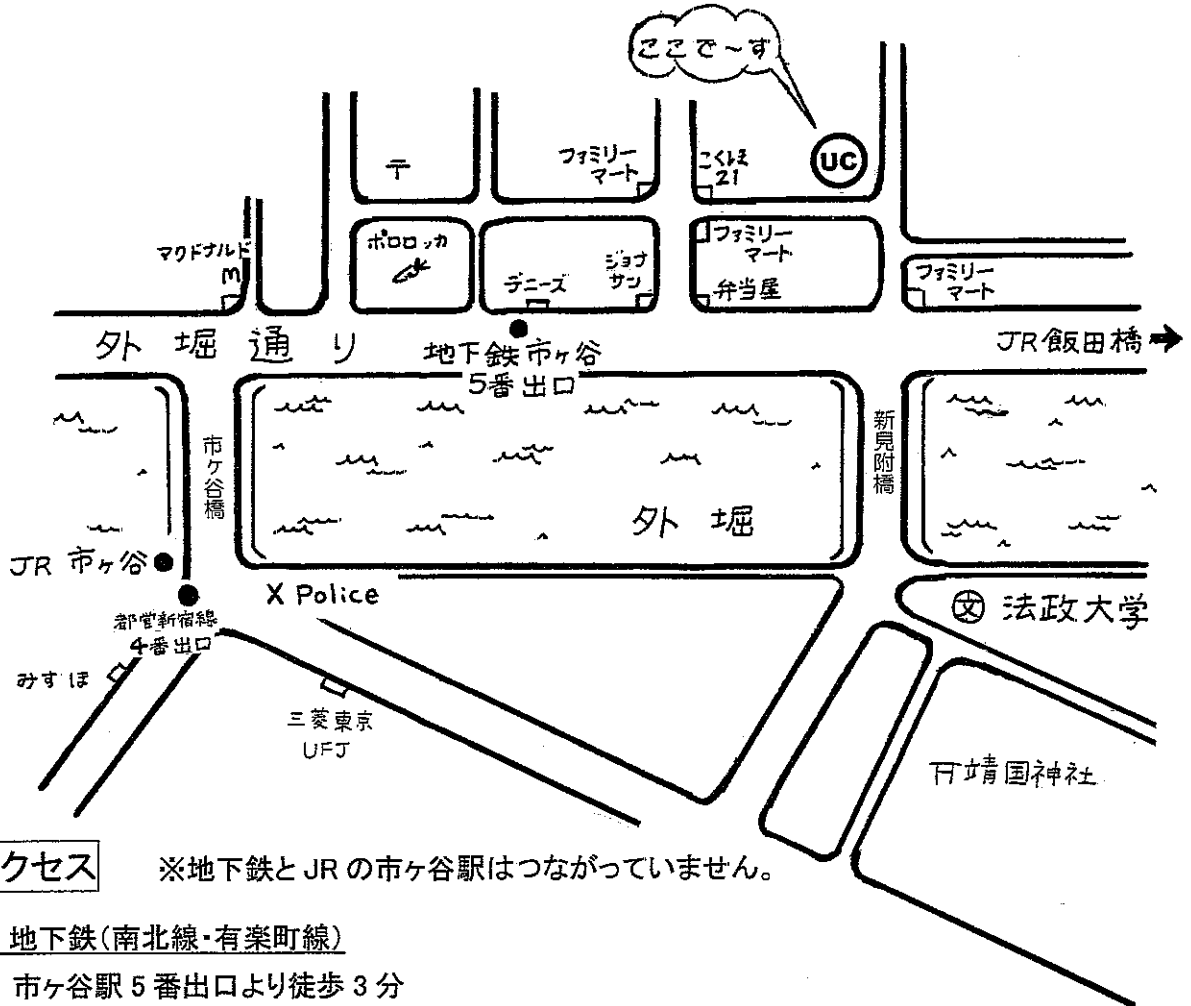

ユニコン案内図

- ♪ ユニコン（ユニバーシティ・コンサルタンツ）東京事務所は月～金曜日の午前9時半～午後5時までオープンしています。 ※日本の祝日はお休みです。

アクセス

※地下鉄とJRの市ヶ谷駅はつながっていません。

○ 地下鉄(南北線・有楽町線)

市ヶ谷駅 5番出口より徒歩 3分

○ 地下鉄(都営新宿線)

市ヶ谷駅 4番出口より徒歩 10分

○ JR(中央・総武線)

市ヶ谷駅より徒歩 10分

ホームに降りたら階段を登り、出口へ向かってください。改札を出たら左へ進み、市ヶ谷橋を渡ってください。